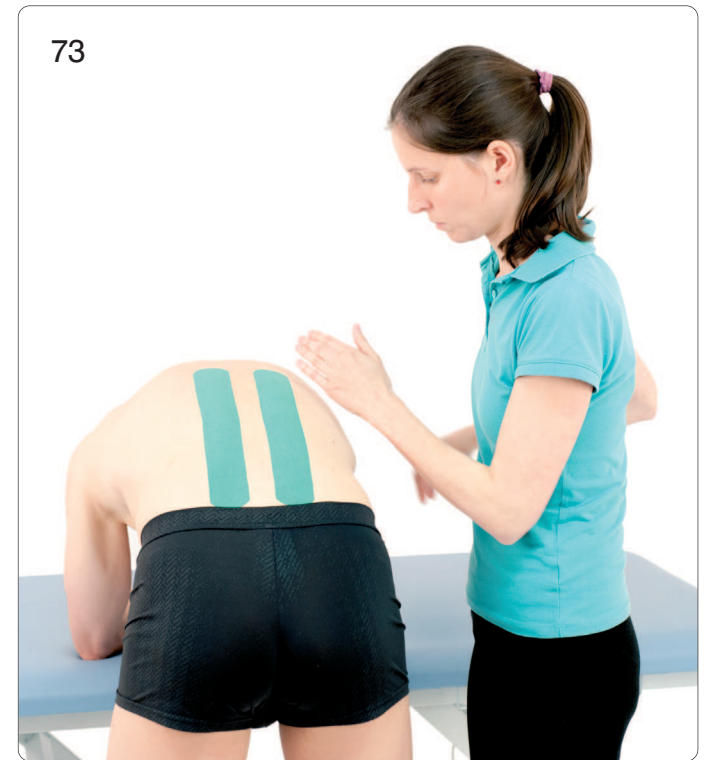

## Musculus erector trunci

2. Úpon: podél processus transversus a processus spinosus.

72

## Musculus erector trunci

3. Funkce: extenze páteře, rotace a lateroflexe páteře.

73

# Musculus erector trunci

4. Kineziologický aspekt: lumbalgie, thorakalgie.